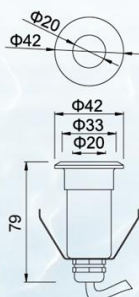

LED Stainless Steel Underground Light/Swimming Pool Light

LED 不锈钢地埋灯泳池灯

LED 铸钢地埋灯泳池灯

- 发光角度: 标准 30°、可选 10°、60°、90°、120°
- 可选颜色: 红、黄、绿、蓝、白、暖白、七彩
- 寿命: 50,000 小时、L70@ 25°C
- 控制方式: 单控、七彩内控、七彩外控
- 安装方式: 嵌入式
- 材质: 304 铸钢、高透光性钢化玻璃、抗老化硅胶密封圈、ABS 预埋件
- 电缆: 专用水下防水电缆 0.5 米
- 温度范围: 工作温度: -40°C—+45°C
  存储温度: -40°C—+70°C
- 符合标准: CE、RoHs、ISO9001、IP68
- 防水等级: IP68

LED Cast Steel Underground Light/Swimming Pool Light

- Beam Angle: 30° as Standard, 10°、60°、90°、120° Optional
- Colour: R、Y、G、B、W、WW、RGB
- Lifespan: 50,000hrs、L70@ 25°C
- Control method: Single color、Auto RGB color Change、RGB 4 wires color change(With remote)
- Installation method: Embedded System
- Material: 304 cast steel, High light transmission tempered glass, anti aging silicone seal ring and ABS embedded parts
- Cable: Special underwater waterproof cable 0.5 meter
- Temperature: Operating temperature -40°C—+45°C
  Storage temperature -40°C—+70°C
- Certification: CE、RoHs、ISO9001、IP68
- Waterproof level: IP68

技术参数 Technical parameters

电气性能 Electric Parameters			物理参数 Physical Parameter		
产品型号 Model	额定功率 Rated Power	供电电压 Voltage	产品尺寸 Dimension	建议开孔尺寸 Recommended Cut Out Size	参考重量 Reference Weight
XYH42GM-1X1W	1W	AC/DC12V、AC/DC24V	Φ42*79mm	Φ39mm	0.3KG
XYH42GM-1X3W	3W	AC/DC12V、AC/DC24V			

技术参数 Technical parameters

电气性能 Electric Parameters			物理参数 Physical Parameter		
产品型号 Model	额定功率 Rated Power	供电电压 Voltage	产品尺寸 Dimension	建议开孔尺寸 Recommended Cut Out Size	参考重量 Reference Weight
XYH52GM-1X1W	1W	AC/DC12V、AC/DC24V	Φ52*72mm Φ52*90mm	Φ47mm	0.5KG
XYH52GM-1X3W	3W	AC/DC12V、AC/DC24V