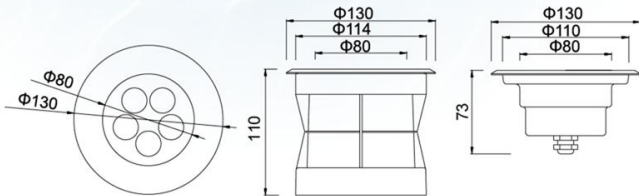

技术参数 Technical parameters

电气性能 Electric Parameters			物理参数 Physical Parameter		
产品型号 Model	额定功率 Rated Power	供电电压 Voltage	产品尺寸 Dimension	建议开孔尺寸 Recommended Cut Out Size	参考重量 Reference Weight
XYH42GM-1X1W	1W	AC/DC12V、AC/DC24V	Φ42*79mm	Φ39mm	0.3KG
XYH42GM-1X3W	3W	AC/DC12V、AC/DC24V			

XYH52GM

技术参数 Technical parameters

电气性能 Electric Parameters			物理参数 Physical Parameter		
产品型号 Model	额定功率 Rated Power	供电电压 Voltage	产品尺寸 Dimension	建议开孔尺寸 Recommended Cut Out Size	参考重量 Reference Weight
XYH52GM-1X1W	1W	AC/DC12V、AC/DC24V	Φ52*72mm Φ52*90mm	Φ47mm	0.5KG
XYH52GM-1X3W	3W	AC/DC12V、AC/DC24V			

XYH100GM

技术参数 Technical parameters

电气性能 Electric Parameters			物理参数 Physical Parameter		
产品型号 Model	额定功率 Rated Power	供电电压 Voltage	产品尺寸 Dimension	建议开孔尺寸 Recommended Cut Out Size	参考重量 Reference Weight
XYH100GM-3X1W	3W	AC/DC12V、AC/DC24V、AC220V	Φ100*75mm	Φ89mm	0.6KG