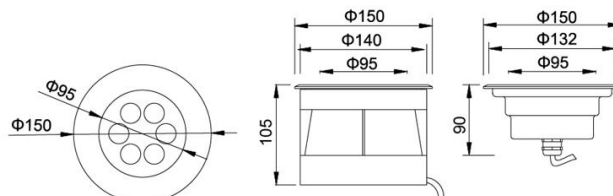

LED 不锈钢地埋灯泳池灯

- 发光角度：标准 30°、可选 10°、60°、90°、120°
- 可选颜色：红、黄、绿、蓝、白、暖白、七彩
- 寿命：50,000 小时、L70@ 25°C
- 控制方式：单控、七彩内控、七彩外控、DMX512 控制
- 安装方式：嵌入式
- 材质：304 不锈钢、高透光性钢化玻璃抗老化硅胶密封圈
  ABS 预埋件
- 电缆：专用水下防水电缆 1 米
- 温度范围：工作温度：-40°C—+45°C
  存储温度：-40°C—+70°C
- 符合标准：CE、RoHs、ISO9001、IP68
- 防水等级：IP68