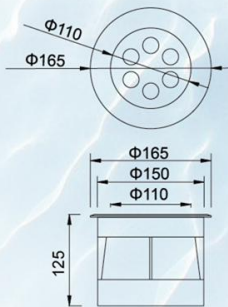

LED 不锈钢地埋灯泳池灯

- 发光角度: 标准 30°、可选 10°、60°、90°、120°
- 可选颜色: 红、黄、绿、蓝、白、暖白、七彩
- 寿命: 50,000 小时、L70@ 25°C
- 控制方式: 单控、七彩内控、七彩外控、DMX512 控制
- 安装方式: 嵌入式
- 材质: 304 不锈钢、高透光性钢化玻璃抗老化硅胶密封圈
  ABS 预埋件
- 电缆: 专用水下防水电缆 1 米
- 温度范围: 工作温度: -40°C—+45°C
  存储温度: -40°C—+70°C
- 符合标准: CE、RoHs、ISO9001、IP68
- 防水等级: IP68

LED Stainless Steel Underground Light/Swimming Pool Light

- Beam Angle: 30° as Standard, 10°、60°、90°、120° Optional
- Colour: R、Y、G、B、W、WW、RGB
- Lifespan: 50,000hrs、L70@ 25°C
- Control method: Single color、Auto RGB color Change、RGB 4 wires color change(With remote)、DMX512 control
- Installation method: Embedded System
- Material: 304 stainless steel, high light permeability tempered glass, anti aging silicone seal ring, ABS embedded parts.
- Cable: Special underwater waterproof cable 1 meter
- Temperature: Operating temperature -40°C—+45°C
  Storage temperature -40°C—+70°C
- Certification: CE、RoHs、ISO9001、IP68
- Waterproof level: IP68

技术参数 Technical parameters

电气性能 Electric Parameters			物理参数 Physical Parameter		
产品型号 Model	额定功率 Rated Power	供电电压 Voltage	产品尺寸 Dimension	建议开孔尺寸 Recommended Cut Out Size	参考重量 Reference Weight
XYH165GM-6x1W	6W	AC/DC12V、AC/DC24V、AC220V	Φ 165*125mm	Φ 150mm	1.5KG
XYH165GM-9x1W	9W	AC/DC12V、AC/DC24V、AC220V			
XYH165GM-12x1W	12W	AC/DC24V、AC220V