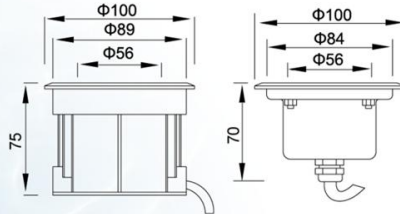

技术参数 Technical parameters

电气性能 Electric Parameters			物理参数 Physical Parameter		
产品型号 Model	额定功率 Rated Power	供电电压 Voltage	产品尺寸 Dimension	建议开孔尺寸 Recommended Cut Out Size	参考重量 Reference Weight
XYH42GM-1X1W	1W	AC/DC12V、AC/DC24V	Φ42*79mm	Φ39mm	0.3KG
XYH42GM-1X3W	3W	AC/DC12V、AC/DC24V			

XYH52GM

技术参数 Technical parameters

电气性能 Electric Parameters			物理参数 Physical Parameter		
产品型号 Model	额定功率 Rated Power	供电电压 Voltage	产品尺寸 Dimension	建议开孔尺寸 Recommended Cut Out Size	参考重量 Reference Weight
XYH52GM-1X1W	1W	AC/DC12V、AC/DC24V	Φ52*72mm Φ52*90mm	Φ47mm	0.5KG
XYH52GM-1X3W	3W	AC/DC12V、AC/DC24V			

XYH100GM

技术参数 Technical parameters

电气性能 Electric Parameters			物理参数 Physical Parameter		
产品型号 Model	额定功率 Rated Power	供电电压 Voltage	产品尺寸 Dimension	建议开孔尺寸 Recommended Cut Out Size	参考重量 Reference Weight
XYH100GM-3X1W	3W	AC/DC12V、AC/DC24V、AC220V	Φ100*75mm	Φ89mm	0.6KG