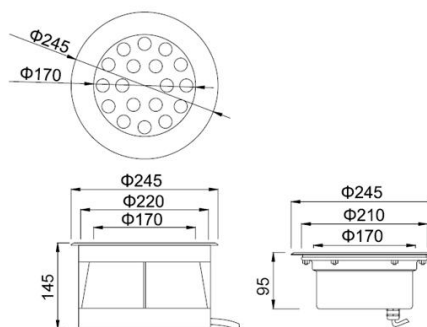

LED 不锈钢地埋灯泳池灯

- 发光角度: 标准 30°、可选 10°、60°、90°、120°
- 可选颜色: 红、黄、绿、蓝、白、暖白、七彩
- 寿命: 50,000 小时、L70@ 25°C
- 控制方式: 单控、七彩内控、七彩外控、DMX512 控制
- 安装方式: 嵌入式
- 材质: 304 不锈钢、高透光性钢化玻璃抗老化硅胶密封圈
  ABS 预埋件
- 电缆: 专用水下防水电缆 1 米
- 温度范围: 工作温度: -40°C—+45°C
  存储温度: -40°C—+70°C
- 符合标准: CE、RoHs、ISO9001、IP68
- 防水等级: IP68

LED Stainless Steel Underground Light/Swimming Pool Light

- Beam Angle: 30° as Standard, 10°、60°、90°、120° Optional
- Colour: R、Y、G、B、W、WW、RGB
- Lifespan: 50,000hrs、L70@ 25°C
- Control method: Single color、Auto RGB color Change、RGB 4 wires color change(With remote)、DMX512 control
- Installation method: Embedded System
- Material: 304 stainless steel, high light permeability tempered glass, anti aging silicone seal ring, ABS embedded parts.
- Cable: Special underwater waterproof cable 1 meter
- Temperature: Operating temperature -40°C—+45°C
  Storage temperature -40°C—+70°C
- Certification: CE、RoHs、ISO9001、IP68
- Waterproof level: IP68

技术参数 Technical parameters

电气性能 Electric Parameters			物理参数 Physical Parameter		
产品型号 Model	额定功率 Rated Power	供电电压 Voltage	产品尺寸 Dimension	建议开孔尺寸 Recommended Cut Out Size	参考重量 Reference Weight
XYH245GM-12X1W	12W	AC/DC24V、AC220V	Φ245*145mm	Φ220mm	2.5KG
XYH245GM-18X1W	18W	AC/DC24V、AC220V			
XYH245GM-24X1W	24W	AC/DC24V、AC220V			
XYH245GM-30X1W	30W	AC/DC24V、AC220V