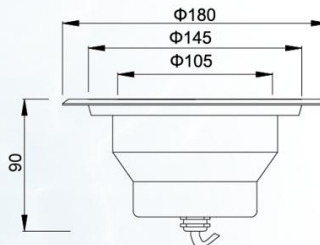

LED 不锈钢地埋灯泳池灯

- 发光角度: 标准 30°、可选 10°、60°、90°、120°
- 可选颜色: 红、黄、绿、蓝、白、暖白、七彩
- 寿命: 50,000 小时、L70@ 25°C
- 控制方式: 单控、七彩内控、七彩外控、DMX512 控制
- 安装方式: 嵌入式
- 材质: 304 不锈钢、高透光性钢化玻璃抗老化硅胶密封圈
- 电缆: 专用水下防水电缆 1 米
- 温度范围: 工作温度: -40°C—+45°C
  存储温度: -40°C—+70°C
- 符合标准: CE、RoHs、ISO9001、IP68
- 防水等级: IP68

LED Stainless Steel Underground Light/Swimming Pool Light

- Beam Angle: 30° as Standard, 10°、60°、90°、120° Optional
- Colour: R、Y、G、B、W、WW、RGB
- Lifespan: 50,000hrs、L70@ 25°C
- Control method: Single color、Auto RGB color Change、RGB 4 wires color change(With remote)、DMX512 control
- Installation method: Embedded System
- Material: 304 stainless steel, high light permeability tempered glass, anti aging silicone seal ring.
- Cable: Special underwater waterproof cable 1 meter
- Temperature: Operating temperature -40°C—+45°C
  Storage temperature -40°C—+70°C
- Certification: CE、RoHs、ISO9001、IP68
- Waterproof level: IP68

技术参数 Technical parameters

电气性能 Electric Parameters			物理参数 Physical Parameter		
产品型号 Model	额定功率 Rated Power	供电电压 Voltage	产品尺寸 Dimension	建议开孔尺寸 Recommended Cut Out Size	参考重量 Reference Weight
XYH180GM-6X1W	6W	AC/DC12V、AC/DC24V、AC220V	Φ 180*90mm	Φ 160mm	2.1KG
XYH180GM-9X1W	9W	AC/DC12V、AC/DC24V、AC220V			
XYH180GM-12X1W	12W	AC/DC24V、AC220V