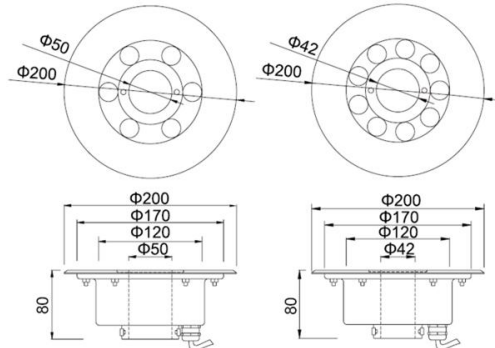

LED 不锈钢中孔旱喷泉灯

- 发光角度: 标准 30°、可选 10°、60°、90°、120°
- 可选颜色: 红、黄、绿、蓝、白、暖白、七彩
- 寿命: 50,000 小时、L70@ 25°C
- 控制方式: 单控、七彩内控、七彩外控、DMX512 控制
- 材质: 304 不锈钢、高透光性钢化玻璃、抗老化硅胶密封圈
- 电缆: 专用水下防水电缆 1 米
- 温度范围: 工作温度: -40°C—+45°C
  存储温度: -40°C—+70°C
- 符合标准: CE、RoHs、ISO9001、IP68
- 防水等级: IP68

Stainless Steel LED Dry Fountain Light

- Beam Angle: 30° as Standard, 10°、60°、90°、120° Optional
- Colour: R、Y、G、B、W、WW、RGB
- Lifespan: 50,000hrs、L70@ 25°C
- Control method: Single color、Auto RGB color Change、RGB 4 wires color change (With remote)、DMX512 control
- Material: 304 stainless steel, High light transmission tempered glass, Anti-aging silicone sealing ring
- Cable: Special underwater waterproof cable 1 meter
- Temperature: Operating temperature -40°C—+45°C
  Storage temperature -40°C—+70°C
- Certification: CE、RoHs、ISO9001、IP68
- Waterproof level: IP68

技术参数 Technical parameters

电气性能 Electric Parameters			物理参数 Physical Parameter			
产品型号 Model	额定功率 Rated Power	供电电压 Voltage	产品尺寸 Dimension	中孔直径 Centre Hole	建议开孔尺寸 Recommended Cut Out Size	参考重量 Reference Weight
XYH200GMK- 6X1W	6W	AC/DC12V、AC/DC24V AC220V	Φ200*80mm	42mm 50mm	Φ180mm	2.5KG
XYH200GMK- 9X1W	9W	AC/DC12V、AC/DC24V AC220V				
XYH200GMK- 12X1W	12W	AC/DC24V、AC220V				
XYH200GMK- 6X3W	18W	AC/DC24V、AC220V				
XYH200GMK- 9X3W	27W	AC/DC24V、AC220V