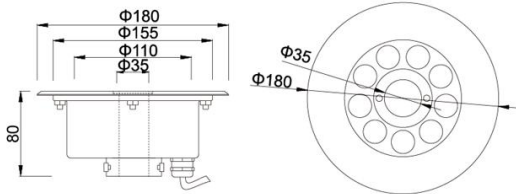

### 技术参数 Technical parameters

电气性能 Electric Parameters			物理参数 Physical Parameter			
产品型号 Model	额定功率 Rated Power	供电电压 Voltage	产品尺寸 Dimension	中孔直径 Centre Hole	建议开孔尺寸 Recommended Cut Out Size	参考重量 Reference Weight
XYH150GMK- 3X1W	6W	AC/DC12V、AC/DC24V AC220V	Φ 150*80mm	25mm	Φ 135mm	1.5KG
XYH150GMK- 6X1W	9W	AC/DC12V、AC/DC24V AC220V				