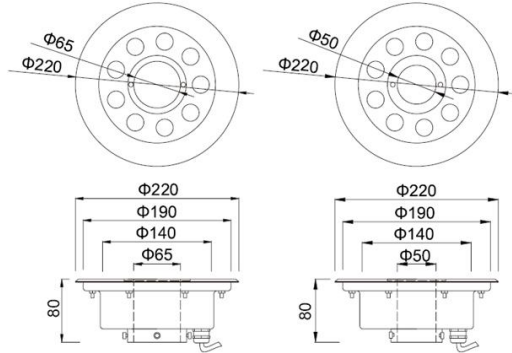

LED 不锈钢中孔旱喷泉灯

- 发光角度: 标准 30°、可选 10°、60°、90°、120°
- 可选颜色: 红、黄、绿、蓝、白、暖白、七彩
- 寿命: 50,000 小时、L70@ 25°C
- 控制方式: 单控、七彩内控、七彩外控、DMX512 控制
- 材质: 304 不锈钢、高透光性钢化玻璃、抗老化硅胶密封圈
- 电缆: 专用水下防水电缆 1 米
- 温度范围: 工作温度: -40°C—+45°C
  存储温度: -40°C—+70°C
- 符合标准: CE、RoHs、ISO9001、IP68
- 防水等级: IP68