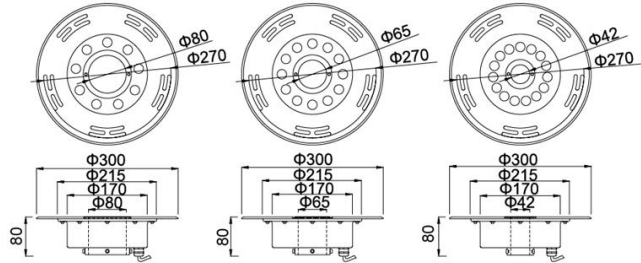

LED 不锈钢中孔旱喷泉灯

- 发光角度: 标准 30°、可选 10°、60°、90°、120°
- 可选颜色: 红、黄、绿、蓝、白、暖白、七彩
- 寿命: 50,000 小时、L70@ 25°C
- 控制方式: 单控、七彩内控、七彩外控、DMX512 控制
- 材质: 304 不锈钢、高透光性钢化玻璃、抗老化硅胶密封圈、自带回水
- 电缆: 专用水下防水电缆 1 米
- 温度范围: 工作温度: -40°C—+45°C
  存储温度: -40°C—+70°C
- 符合标准: CE、RoHs、ISO9001、IP68
- 防水等级: IP68

Stainless Steel LED Dry Fountain Light

- Beam Angle: 30° as Standard, 10°、60°、90°、120° Optional
- Colour: R、Y、G、B、W、WW、RGB
- Lifespan: 50,000hrs、L70@ 25°C
- Control method: Single color、Auto RGB color Change、RGB 4 wires color change (With remote)、DMX512 control
- Material: 304 stainless steel, High light transmission tempered glass, Anti-aging silicone sealing ring and with backwater
- Cable: Special underwater waterproof cable 1 meter
- Temperature: Operating temperature -40°C—+45°C
  Storage temperature -40°C—+70°C
- Certification: CE、RoHs、ISO9001、IP68
- Waterproof level: IP68

技术参数 Technical parameters

电气性能 Electric Parameters			物理参数 Physical Parameter			
产品型号 Model	额定功率 Rated Power	供电电压 Voltage	产品尺寸 Dimension	中孔直径 Centre Hole	建议开孔尺寸 Recommended Cut Out Size	参考重量 Reference Weight
XYH300GMKH-9X1W	9W	AC/DC12V、AC/DC24V AC220V	Φ300*80mm	42mm 50mm 65mm 80mm	Φ270mm	5.5KG
XYH300GMKH-12X1W	12W	AC/DC24V、AC220V				
XYH300GMKH-15X1W	15W	AC/DC24V、AC220V				
XYH300GMKH-18X1W	18W	AC/DC24V、AC220V				
XYH300GMKH-9X3W	27W	AC/DC24V、AC220V				
XYH300GMKH-12X3W	36W	AC/DC24V、AC220V				
XYH300GMKH-18X3W	54W	AC/DC24V、AC220V