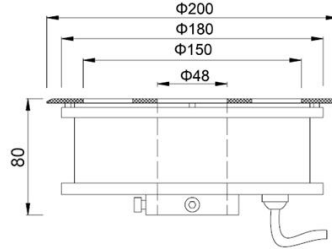

LED 铸铝中孔旱喷泉灯

- 发光角度: 标准 30°、可选 10°、60°、90°、120°
- 可选颜色: 红、黄、绿、蓝、白、暖白、七彩
- 寿命: 50,000 小时、L70@ 25°C
- 控制方式: 单控、七彩内控、七彩外控、DMX512 控制
- 材质: 铸铝灯体, 不锈钢面板, 高透光性钢化玻璃, 抗老化硅胶密封圈
- 电缆: 专用水下防水电缆 1 米
- 温度范围: 工作温度: -40°C—+45°C
  存储温度: -40°C—+70°C
- 符合标准: CE、RoHs、ISO9001、IP68
- 防水等级: IP68