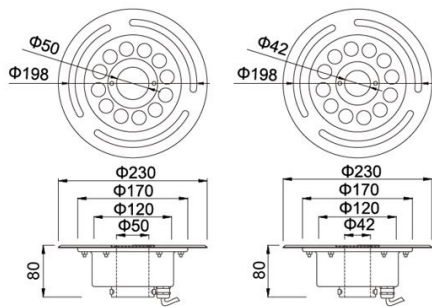

LED 不锈钢中孔旱喷泉灯

- 发光角度: 标准 30°、可选 10°、60°、90°、120°
- 可选颜色: 红、黄、绿、蓝、白、暖白、七彩
- 寿命: 50,000 小时、L70@ 25°C
- 控制方式: 单控、七彩内控、七彩外控、DMX512 控制
- 材质: 304 不锈钢、高透光性钢化玻璃、抗老化硅胶密封圈、自带回水
- 电缆: 专用水下防水电缆 1 米
- 温度范围: 工作温度: -40°C—+45°C
  存储温度: -40°C—+70°C
- 符合标准: CE、RoHs、ISO9001、IP68
- 防水等级: IP68

Stainless Steel LED Dry Fountain Light

- Beam Angle: 30° as Standard, 10°, 60°, 90°, 120° Optional
- Colour: R, Y, G, B, W, WW, RGB
- Lifespan: 50,000hrs, L70@ 25°C
- Control method: Single color, Auto RGB color Change, RGB 4 wires color change (With remote), DMX512 control
- Material: 304 stainless steel, High light transmission tempered glass, Anti-aging silicone sealing ring and with backwater
- Cable: Special underwater waterproof cable 1 meter
- Temperature: Operating temperature -40°C—+45°C
  Storage temperature -40°C—+70°C
- Certification: CE, RoHs, ISO9001, IP68
- Waterproof level: IP68

技术参数 Technical parameters

电气性能 Electric Parameters			物理参数 Physical Parameter			
产品型号 Model	额定功率 Rated Power	供电电压 Voltage	产品尺寸 Dimension	中孔直径 Centre Hole	建议开孔尺寸 Recommended Cut Out Size	参考重量 Reference Weight
XYH230GMKH-6X1W	6W	AC/DC12V、AC/DC24V AC220V	Φ 230*80mm	42mm 50mm	Φ 200mm	3.0KG
XYH230GMKH-9X1W	9W	AC/DC12V、AC/DC24V AC220V				
XYH230GMKH-12X1W	12W	AC/DC24V、AC220V				
XYH230GMKH-6X3W	18W	AC/DC24V、AC220V				
XYH230GMKH-9X3W	27W	AC/DC24V、AC220V