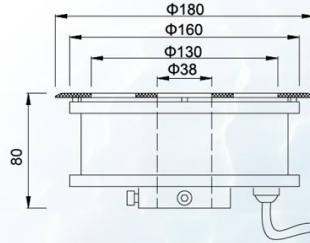

LED 铸铝中孔旱喷泉灯

- 发光角度: 标准 30°、可选 10°、60°、90°、120°
- 可选颜色: 红、黄、绿、蓝、白、暖白、七彩
- 寿命: 50,000 小时、L70@ 25°C
- 控制方式: 单控、七彩内控、七彩外控、DMX512 控制
- 材质: 铸铝灯体, 不锈钢面板, 高透光性钢化玻璃, 抗老化硅胶密封圈
- 电缆: 专用水下防水电缆 1 米
- 温度范围: 工作温度: -40°C—+45°C
  存储温度: -40°C—+70°C
- 符合标准: CE、RoHs、ISO9001、IP68
- 防水等级: IP68