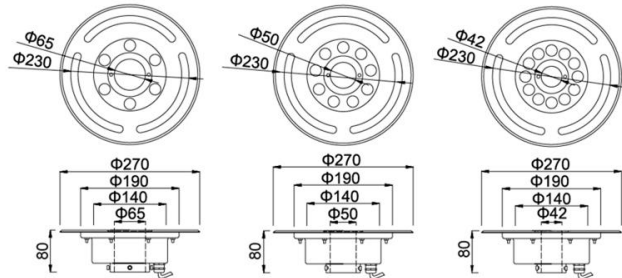

LED 不锈钢中孔旱喷泉灯

- 发光角度：标准 30°、可选 10°、60°、90°、120°
- 可选颜色：红、黄、绿、蓝、白、暖白、七彩
- 寿命：50,000 小时、L70@ 25°C
- 控制方式：单控、七彩内控、七彩外控、DMX512 控制
- 材质：304 不锈钢、高透光性钢化玻璃、抗老化硅胶密封圈、自带回水
- 电缆：专用水下防水电缆 1 米
- 温度范围：工作温度：-40°C—+45°C
  存储温度：-40°C—+70°C
- 符合标准：CE、RoHs、ISO9001、IP68
- 防水等级：IP68

Stainless Steel LED Dry Fountain Light

- Beam Angle: 30° as Standard、10°、60°、90°、120° Optional
- Colour: R、Y、G、B、W、WW、RGB
- Lifespan: 50,000hrs、L70@ 25°C
- Control method: Single color、Auto RGB color Change、RGB 4 wires color change (With remote)、DMX512 control
- Material: 304 stainless steel, High light transmission tempered glass, Anti-aging silicone sealing ring and with backwater
- Cable: Special underwater waterproof cable 1 meter
- Temperature: Operating temperature -40°C—+45°C
  Storage temperature -40°C—+70°C
- Certification: CE、RoHs、ISO9001、IP68
- Waterproof level: IP68

技术参数 Technical parameters

电气性能 Electric Parameters			物理参数 Physical Parameter			
产品型号 Model	额定功率 Rated Power	供电电压 Voltage	产品尺寸 Dimension	中孔直径 Centre Hole	建议开孔尺寸 Recommended Cut Out Size	参考重量 Reference Weight
XYH270GMKH-6X1W	6W	AC/DC12V、AC/DC24V AC220V	Φ270*80mm	42mm 50mm 65mm	Φ230mm	4.0KG
XYH270GMKH-9X1W	9W	AC/DC12V、AC/DC24V AC220V				
XYH270GMKH-12X1W	12W	AC/DC24V、AC220V				
XYH270GMKH-6X3W	18W	AC/DC24V、AC220V				
XYH270GMKH-9X3W	27W	AC/DC24V、AC220V				
XYH270GMKH-12X3W	36W	AC/DC24V、AC220V