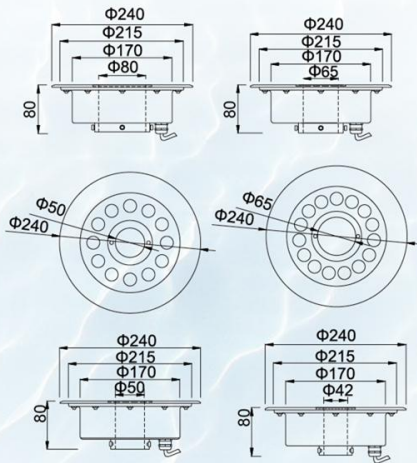

Stainless Steel LED Dry Fountain Light

- Beam Angle: 30° as Standard、10°、60°、90°、120° Optional
- Colour: R、Y、G、B、W、WW、RGB
- Lifespan: 50,000hrs、L70@ 25°C
- Control method: Single color、Auto RGB color Change、RGB 4 wires color change (With remote)、DMX512 control
- Material: 304 stainless steel、High light transmission tempered glass、Anti-aging silicone sealing ring
- Cable: Special underwater waterproof cable 1 meter
- Temperature: Operating temperature -40°C—+45°C
  Storage temperature -40°C—+70°C
- Certification: CE、RoHs、ISO9001、IP68
- Waterproof level: IP68

技术参数 Technical parameters

电气性能 Electric Parameters			物理参数 Physical Parameter			
产品型号 Model	额定功率 Rated Power	供电电压 Voltage	产品尺寸 Dimension	中孔直径 Centre Hole	建议开孔尺寸 Recommended Cut Out Size	参考重量 Reference Weight
XYH240GMK- 9X1W	9W	AC/DC12V、AC/DC24V AC220V	Φ240*80mm	42mm 50mm 65mm 80mm	Φ220mm	3.5KG
XYH240GMK- 12X1W	12W	AC/DC24V AC220V				
XYH240GMK- 15X1W	15W	AC/DC24V AC220V				
XYH240GMK- 18X1W	18W	AC/DC24V AC220V				
XYH240GMK- 9X3W	27W	AC/DC24V AC220V				
XYH240GMK- 12X3W	36W	AC/DC24V AC220V