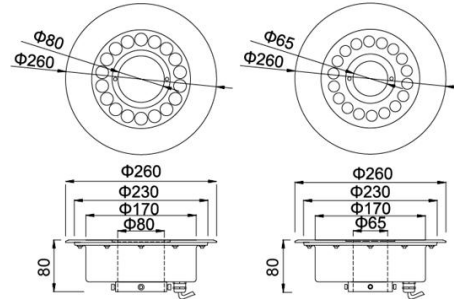

LED 不锈钢中孔旱喷泉灯

- 发光角度: 标准 30°、可选 10°、60°、90°、120°
- 可选颜色: 红、黄、绿、蓝、白、暖白、七彩
- 寿命: 50,000 小时、L70@ 25°C
- 控制方式: 单控、七彩内控、七彩外控、DMX512 控制
- 材质: 304 不锈钢、高透光性钢化玻璃、抗老化硅胶密封圈
- 电缆: 专用水下防水电缆 1 米
- 温度范围: 工作温度: -40°C—+45°C
  存储温度: -40°C—+70°C
- 符合标准: CE、RoHs、ISO9001、IP68
- 防水等级: IP68