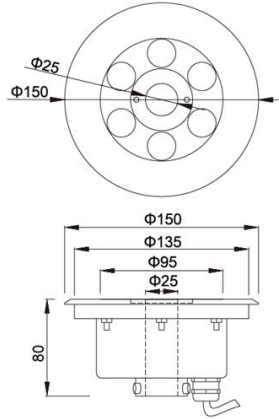

### 技术参数 Technical parameters

电气性能 Electric Parameters			物理参数 Physical Parameter			
产品型号 Model	额定功率 Rated Power	供电电压 Voltage	产品尺寸 Dimension	中孔直径 Centre Hole	建议开孔尺寸 Recommended Cut Out Size	参考重量 Reference Weight
XYH150GMK- 3X1W	6W	AC/DC12V、AC/DC24V AC220V	Φ 150*80mm	25mm	Φ 135mm	1.5KG
XYH150GMK- 6X1W	9W	AC/DC12V、AC/DC24V AC220V				

### 技术参数 Technical parameters

电气性能 Electric Parameters			物理参数 Physical Parameter			
产品型号 Model	额定功率 Rated Power	供电电压 Voltage	产品尺寸 Dimension	中孔直径 Centre Hole	建议开孔尺寸 Recommended Cut Out Size	参考重量 Reference Weight
XYH180GMK- 6X1W	6W	AC/DC12V、AC/DC24V AC220V	Φ 180*80mm	35mm	Φ 160mm	2.0KG
XYH180GMK- 9X1W	9W	AC/DC12V、AC/DC24V AC220V				
XYH180GMK- 6X3W	18W	AC/DC24V、AC220V				

### 技术参数 Technical parameters

电气性能 Electric Parameters			物理参数 Physical Parameter			
产品型号 Model	额定功率 Rated Power	供电电压 Voltage	产品尺寸 Dimension	中孔直径 Centre Hole	建议开孔尺寸 Recommended Cut Out Size	参考重量 Reference Weight
XYH200GMK- 6X1W	6W	AC/DC12V、AC/DC24V AC220V	Φ200*80mm	42mm 50mm	Φ180mm	2.5KG
XYH200GMK- 9X1W	9W	AC/DC12V、AC/DC24V AC220V				
XYH200GMK- 12X1W	12W	AC/DC24V、AC220V				
XYH200GMK- 6X3W	18W	AC/DC24V、AC220V				
XYH200GMK- 9X3W	27W	AC/DC24V、AC220V				