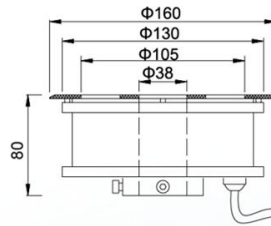

LED 铸铝中孔旱喷泉灯

- 发光角度: 标准 30°、可选 10°、60°、90°、120°
- 可选颜色: 红、黄、绿、蓝、白、暖白、七彩
- 寿命: 50,000 小时、L70@ 25°C
- 控制方式: 单控、七彩内控、七彩外控、DMX512 控制
- 材质: 铸铝灯体, 不锈钢面板, 高透光性钢化玻璃, 抗老化硅胶密封圈
- 电缆: 专用水下防水电缆 1 米
- 温度范围: 工作温度: -40°C—+45°C
  存储温度: -40°C—+70°C
- 符合标准: CE、RoHs、ISO9001、IP68
- 防水等级: IP68