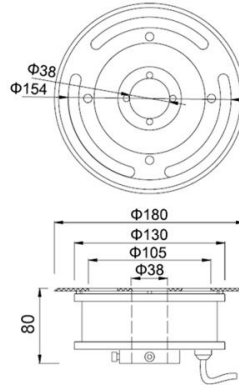

LED 铸铝中孔旱喷泉灯

- 发光角度: 标准 30°、可选 10°、60°、90°、120°
- 可选颜色: 红、黄、绿、蓝、白、暖白、七彩
- 寿命: 50,000 小时、L70@ 25°C
- 控制方式: 单控、七彩内控、七彩外控、DMX512 控制
- 材质: 铸铝灯体, 不锈钢面板, 高透光钢化玻璃, 抗老化硅胶密封圈、自带回水
- 电缆: 专用水下防水电缆 1 米
- 温度范围: 工作温度: -40°C—+45°C
  存储温度: -40°C—+70°C
- 符合标准: CE、RoHs、ISO9001、IP68
- 防水等级: IP68