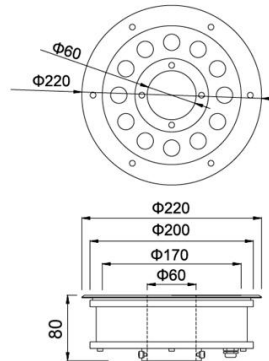

LED 铸铝中孔旱喷泉灯

- 发光角度: 标准 30°、可选 10°、60°、90°、120°
- 可选颜色: 红、黄、绿、蓝、白、暖白、七彩
- 寿命: 50,000 小时、L70@ 25°C
- 控制方式: 单控、七彩内控、七彩外控、DMX512 控制
- 材质: 铸铝灯体, 不锈钢面板, 高透光钢化玻璃, 抗老化硅胶密封胶圈
- 电缆: 专用水下防水电缆 1 米
- 温度范围: 工作温度: -40°C—+45°C
  存储温度: -40°C—+70°C
- 符合标准: CE、RoHs、ISO9001、IP68
- 防水等级: IP68

Cast Aluminum LED Dry Fountain Light

- Beam Angle: 30° as Standard, 10°、60°、90°、120° Optional
- Colour: R、Y、G、B、W、WW、RGB
- Lifespan: 50,000hrs、L70@ 25°C
- Control method: Single color、Auto RGB color Change、RGB 4 wires color change (With remote)、DMX512 control
- Material: Cast Aluminum lamp body, Stainless Steel face panel, High light transmission tempered glass, Anti-aging silicone sealing ring
- Cable: Special underwater waterproof cable 1 meter
- Temperature: Operating temperature -40°C—+45°C
  Storage temperature -40°C—+70°C
- Certification: CE、RoHs、ISO9001、IP68
- Waterproof level: IP68

技术参数 Technical parameters

电气性能 Electric Parameters			物理参数 Physical Parameter			
产品型号 Model	额定功率 Rated Power	供电电压 Voltage	产品尺寸 Dimension	中孔直径 Centre Hole	建议开孔尺寸 Recommended Cut Out Size	参考重量 Reference Weight
XYH220ZMK- 12X1W	12W	AC/DC24V、AC220V	Φ 220*80mm	60mm	Φ 205mm	2.6KG
XYH220ZMK- 15X1W	15W	AC/DC24V、AC220V				
XYH220ZMK- 18X1W	18W	AC/DC24V、AC220V